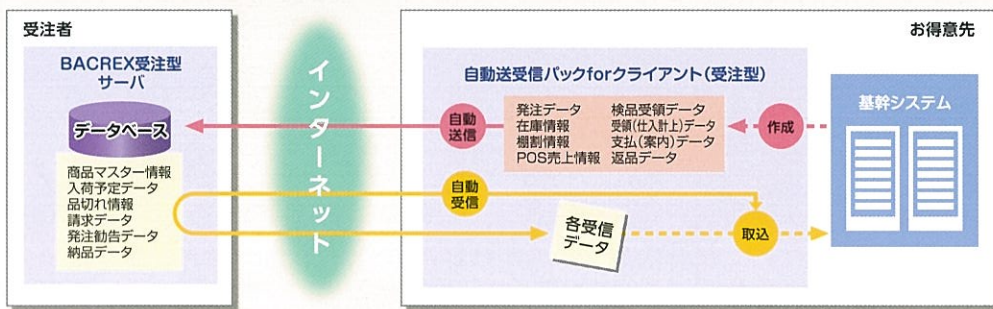

## 自動送受信パックforクライアントはスムーズなEDI運用を可能にします。

流通BMS全手順標準対応インターネットEDIシステムBACREX-Rおよび、インターネットEDIシステムBACREXと自動的にデータの送受信ができる便利なオプションです。BACREX-RまたはBACREXを導入している企業の取引先（クライアント）にインストールし簡単な設定をするだけで、接続、ログイン、認証、データ選択、送受信、終了といった一連の操作が自動化され、面倒な操作がいりません。処理忘れや二重処理防止にも役立ち、EDI業務の効率が一段とアップします。

### 自動送受信パックforクライアント(発注型)：BACREX-RまたはBACREX発注型サーバとの送受信

発注者が導入しているBACREX-RまたはBACREX発注型サーバと、EDIを行う仕入先のパソコン、またはPCサーバにインストールします。設定したスケジュールにより各種受信データを自動的に受信しますので、受信忘れを防ぐことができます。また、受信結果（正常/異常/警告/0件）により、それぞれ別の後続プログラムを起動できる機能があり、受信後にリスト印刷したり、基幹システムに取り込んだり、管理者へ異常を通知したりも可能になります（後続プログラムは別途開発が必要）。さらに、基幹システムで生成された各種送信データを自動送信することもできます。送信結果により後続プログラムを起動する機能のほか、送信前処理用のプログラムを起動する機能もあります。

### 自動送受信パックforクライアント(受注型)：BACREX受注型サーバとの送受信

受注者が導入しているBACREX受注型サーバとEDIを行うお得意先のパソコン、またはPCサーバにインストールします。発注型と同様に、設定スケジュールにより自動送信/自動受信が行えます。送受信結果により後続プログラムを起動する機能や送信前処理用のプログラムを起動する機能もあります。この機能を利用すれば、基幹システムで作成したデータをフォーマット変換してから送信、その結果を基幹システムに通知するといった緊密な連携も可能です。（送信前処理用プログラムや後続プログラムは別途開発が必要）