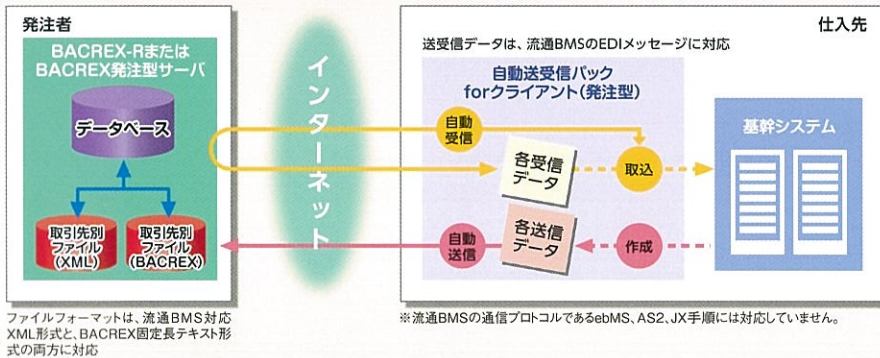

# 自動送受信パック

for クライアント

BACREXサーバとのファイル交換を自動化する  
インターネットEDI運用ツール

## 自動送受信パックforクライアントはスムーズなEDI運用を可能にします。

流通BMS全手順標準対応インターネットEDIシステムBACREX-Rおよび、インターネットEDIシステムBACREXと自動的にデータの送受信ができる便利なオプションです。BACREX-RまたはBACREXを導入している企業の取引先（クライアント）にインストールし簡単な設定をするだけで、接続、ログイン、認証、データ選択、送受信、終了といった一連の操作が自動化され、面倒な操作がいりません。処理忘れや二重処理防止にも役立ち、EDI業務の効率が一段とアップします。

### 自動送受信パックforクライアント(発注型)：BACREX-RまたはBACREX発注型サーバとの送受信

発注者が導入しているBACREX-RまたはBACREX発注型サーバと、EDIを行う仕入先のパソコン、またはPCサーバにインストールします。設定したスケジュールにより各種受信データを自動的に受信しますので、受信忘れを防ぐことができます。また、受信結果（正常/異常/警告/0件）により、それぞれ別の後続プログラムを起動できる機能があり、受信後にリスト印刷したり、基幹システムに取り込んだり、管理者へ異常を通知したりも可能になります（後続プログラムは別途開発が必要）。さらに、基幹システムで生成された各種送信データを自動送信することもできます。送信結果により後続プログラムを起動する機能のほか、送信前処理用のプログラムを起動する機能もあります。

### 自動送受信パックforクライアント(受注型)：BACREX受注型サーバとの送受信

受注者が導入しているBACREX受注型サーバとEDIを行うお得意先のパソコン、またはPCサーバにインストールします。発注型と同様に、設定スケジュールにより自動送信/自動受信が行えます。送受信結果により後続プログラムを起動する機能や送信前処理用のプログラムを起動する機能もあります。この機能を利用すれば、基幹システムで作成したデータをフォーマット変換してから送信、その結果を基幹システムに通知するといった緊密な連携も可能です。（送信前処理用プログラムや後続プログラムは別途開発が必要）